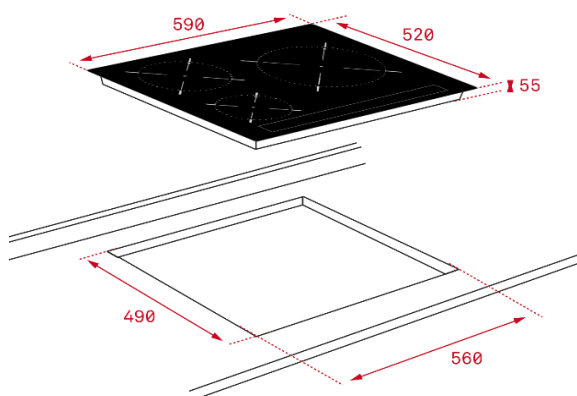

Características

Placa de inducción

- Cristal con acabado redondeado
- Touch Control Slider con sensores acústicos y bloqueo de seguridad
- Función Power Plus
- Programador del tiempo de cocción hasta 99 minutos (posibilidad de programar todas las placas a la vez)
- Funciones BBQ y mantener caliente
- 4 zonas de cocción (3 + Flex combinada)

-1 zona Flex

- 2 zonas de 180 x 180 mm
- 1 placa de Ø 300 mm
- Función Power Plus de máxima potencia en todas las placas inductivas (2.800 W - 1.800 W - 2.600 W - 3.500 W)
- Regulador de potencia
- Sistema fácil instalación Fast-Click
- Potencia nominal máxima: 7.000 W

Dibujo técnico

Color

Referencia

EAN 13

- | Color | Referencia | EAN 13 |
|---------|------------|---------------|
| Cristal | 112520030 | 8434778020526 |

Datos técnicos

- | | |
|---------------------------------------|-------|
| • Potencia nominal máxima W: | 7.000 |
| • Indicadores de calor residual: | si |
| • Bloqueo de seguridad | si |
| • Desconexión automática de seguridad | si |
| • Seguridad gas por termopar | - |